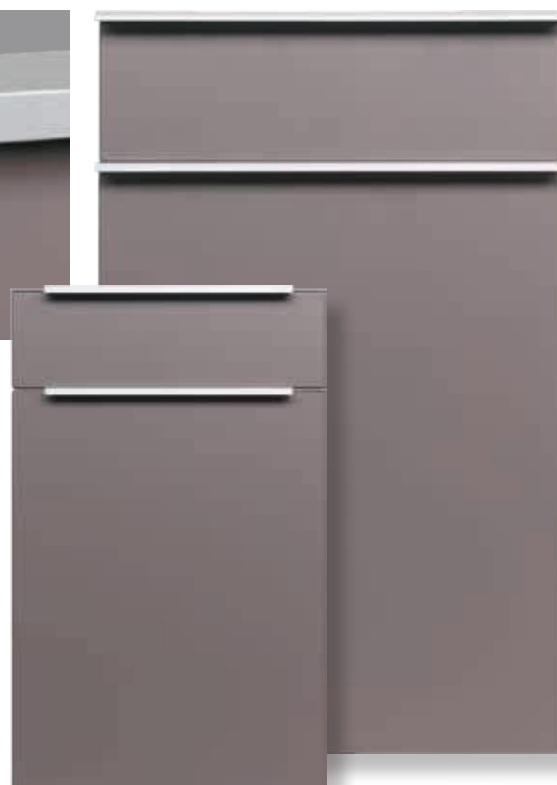

Provedení dvířek UKS11 - UKS11 F

FOLIE VYSOKÝ LESK	FOLIE POLOLESK	FOLIE MATNÁ	FOLIE HLUBOKÝ MAT	LAKOVANÁ VYSOKÝ LESK	LAKOVANÁ MAT	DVÍRKA PLNÁ	ZASKLÍVACÍ PROFIL	DVÍRKA PROSKLENÁ	DVÍRKA PROSKLENÁ ČLENĚNÁ
☒	☒	☒	☒	☒	☒	☒	☒	☒	☐

UKS11 - UKS11 F