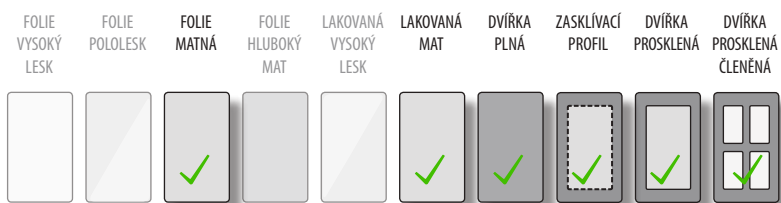

Provedení dvířek D29