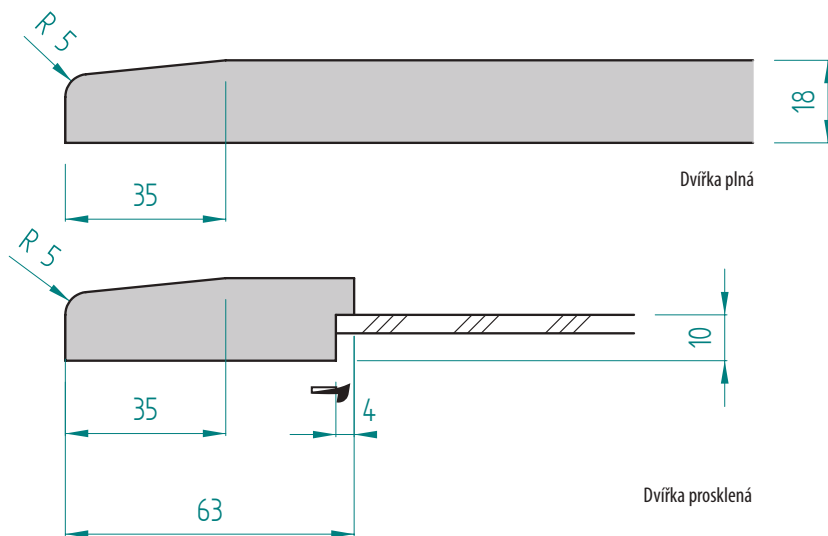

Technické nákresy

Provedení dvířek D01

FOLIE VYSOKÝ LESK	FOLIE POLOLESK	FOLIE MATNÁ	FOLIE HLUBOKÝ MAT	LAKOVANÁ VYSOKÝ LESK	LAKOVANÁ MAT	DVÍŘKA PLNÁ	ZASKLÍVACÍ PROFIL	DVÍŘKA PROSKLENÁ	DVÍŘKA PROSKLENÁ ČLENĚNÁ
☒	☒	☒	☒	☒	☒	☒	☒	☒	☐