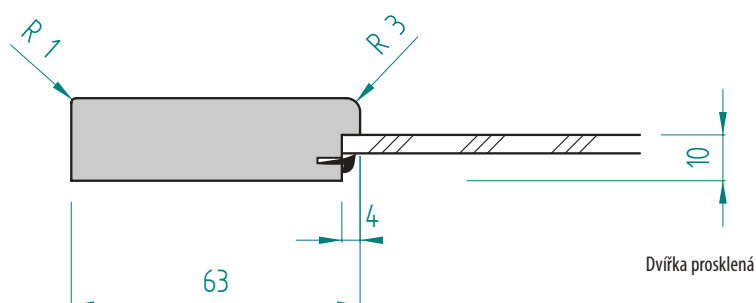

Technické nákresy