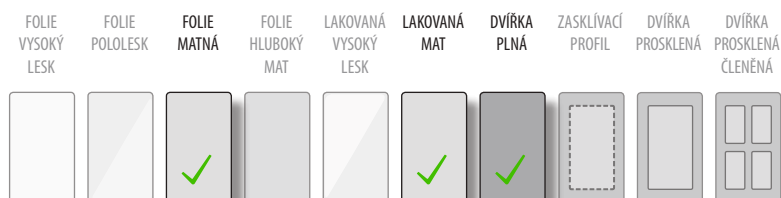

Provedení dvířek D36

Technické nákresy