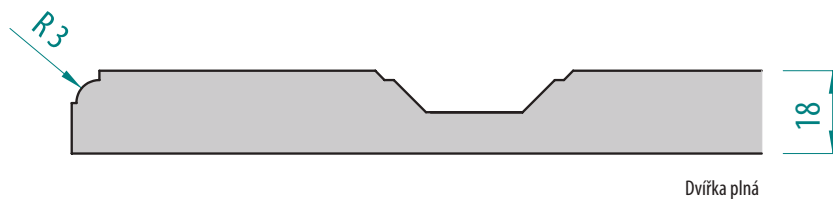

Technické nákresy

Provedení dvířek D05

FOLIE VYSOKÝ LESK	FOLIE POLOLESK	FOLIE MATNÁ	FOLIE HLUBOKÝ MAT	LAKOVANÁ VYSOKÝ LESK	LAKOVANÁ MAT	DVÍŘKA PLNÁ	ZASKLÍVACÍ PROFIL	DVÍŘKA PROSKLENÁ	DVÍŘKA PROSKLENÁ ČLENĚNÁ
☐	☐	☒	☐	☐	☒	☒	☒	☒	☒