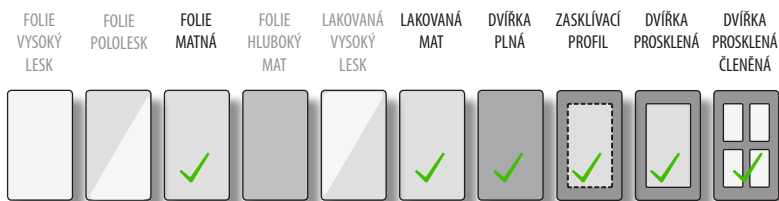

Provedení dvířek D20