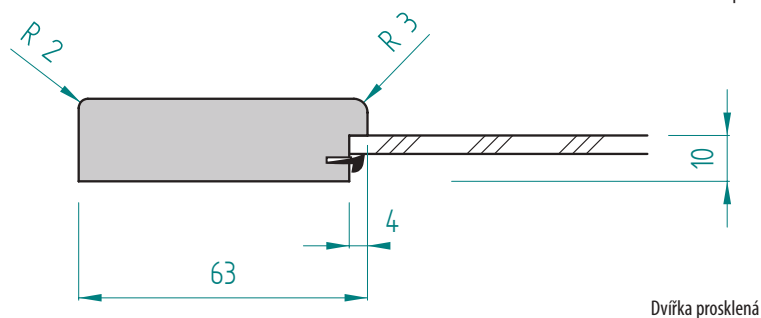

Technické nákresy