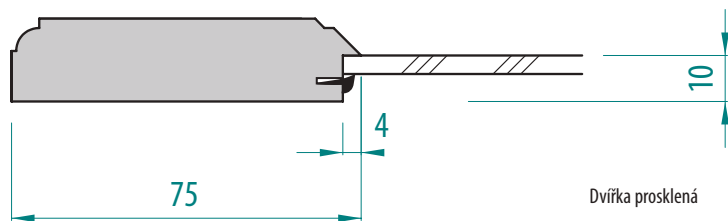

Technické nákresy

Provedení dvířek D05

FOLIE VYSOKÝ LESK	FOLIE POLOLESK	FOLIE MATNÁ	FOLIE HLUBOKÝ MAT	LAKOVANÁ VYSOKÝ LESK	LAKOVANÁ MAT	DVÍŘKA PLNÁ	ZASKLÍVACÍ PROFIL	DVÍŘKA PROSKLENÁ	DVÍŘKA PROSKLENÁ ČLENĚNÁ
☐	☐	☒	☐	☐	☒	☒	☒	☒	☒