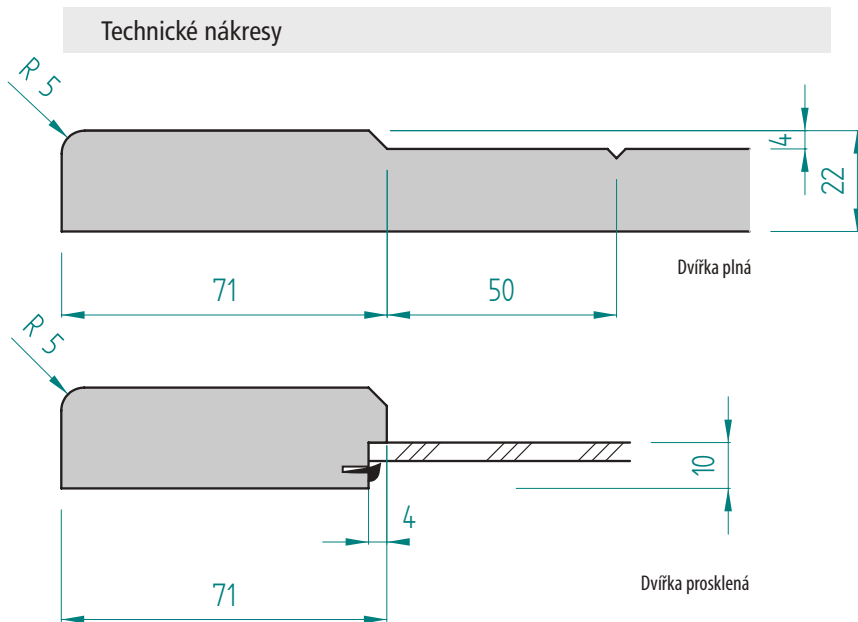

Provedení dvířek D32

D32

Lakovaná dvířka

Lakovaná dvířka nemají téměř žádná omezení při výběru barev.

Nabízíme kompletní vzorník RAL.