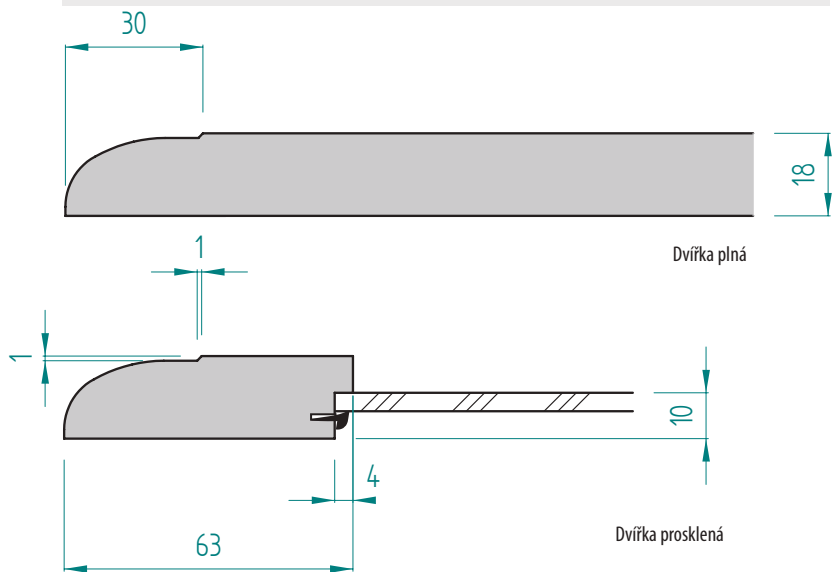

Technické nákresy