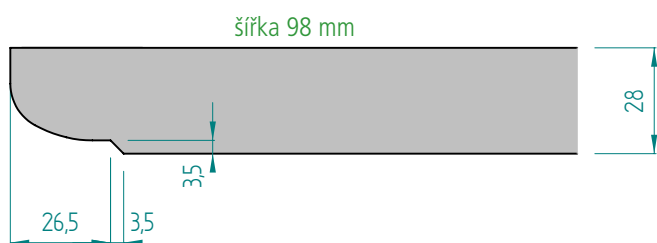

Provedení pouze matná fólie

Technické nákresy - maximální délka římse 2500 mm

B