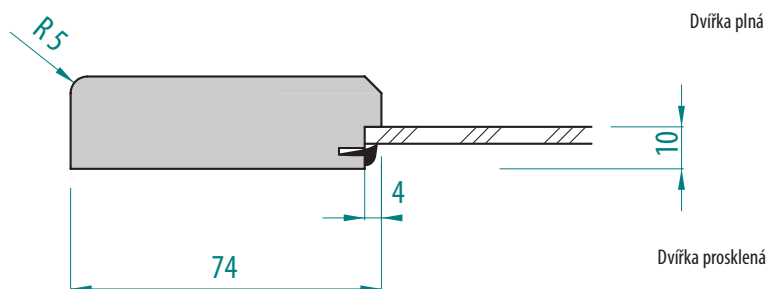

Dvířka prosklená