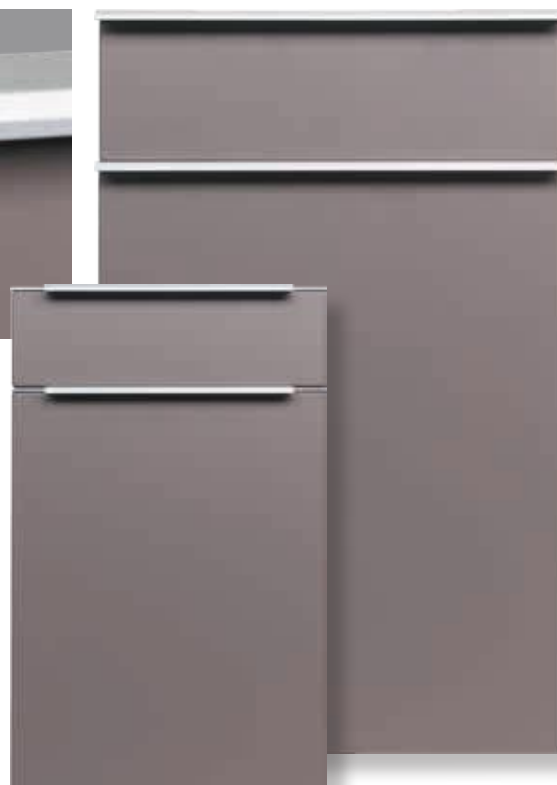

Provedení dvířek UKS10 - UKS10 F

FOLIE VYSOKÝ LESK	FOLIE POLOLESK	FOLIE MATNÁ	FOLIE HLUBOKÝ MAT	LAKOVANÁ VYSOKÝ LESK	LAKOVANÁ MAT	DVÍRKA PLNÁ	ZASKLÍVACÍ PROFIL	DVÍRKA PROSKLENÁ	DVÍRKA PROSKLENÁ ČLENĚNÁ
☒	☒	☒	☒	☒	☒	☒	☒	☒	☐

UKS10 - UKS10 F