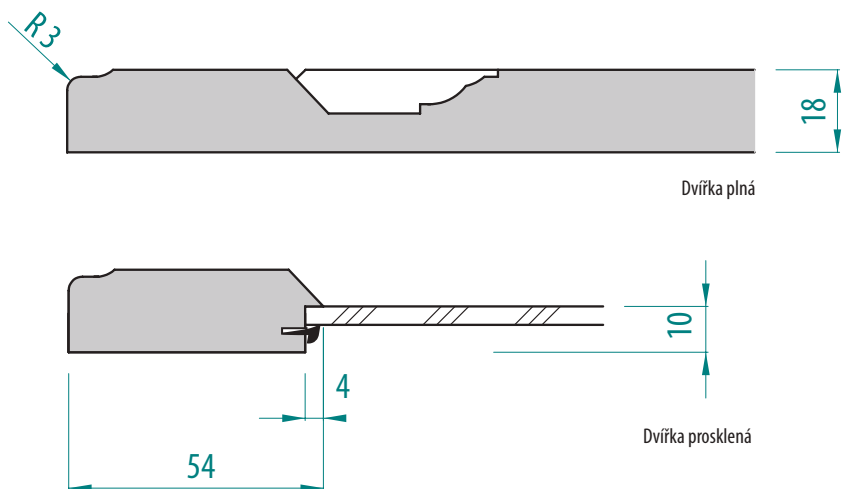

Technické nákresy