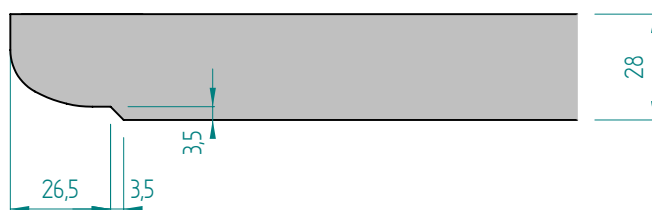

Technické nákresy

R01 K

Technické nákresy

R01

Technické nákresy

R02 K

Technické nákresy

R02