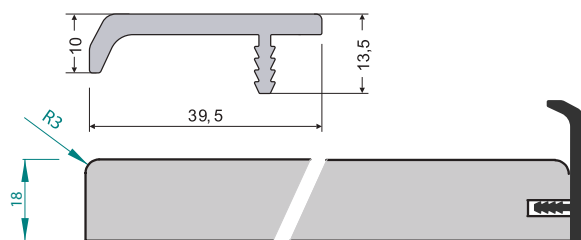

Provedení dvířek UKS10 - UKS10 F

FOLIE VYSOKÝ LESK	FOLIE POLOLESK	FOLIE MATNÁ	FOLIE HLUBOKÝ MAT	LAKOVANÁ VYSOKÝ LESK	LAKOVANÁ MAT	DVÍRKA PLNÁ	ZASKLÍVACÍ PROFIL	DVÍRKA PROSKLENÁ	DVÍRKA PROSKLENÁ ČLENĚNÁ
☒	☒	☒	☒	☒	☒	☒	☒	☒	☐

UKS10 - UKS10 F