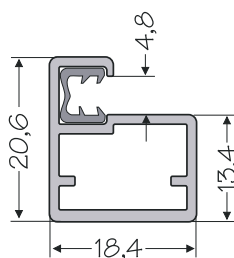

S11

Omezní velikosti rámu