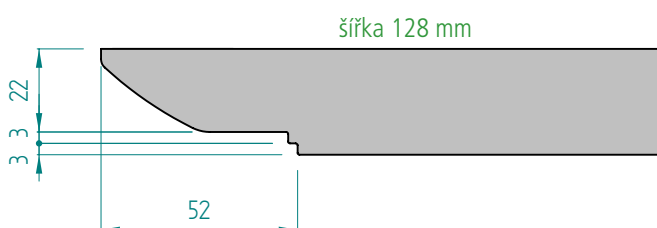

Provedení pouze matná fólie

Technické nákresy - maximální délka římse 2500 mm