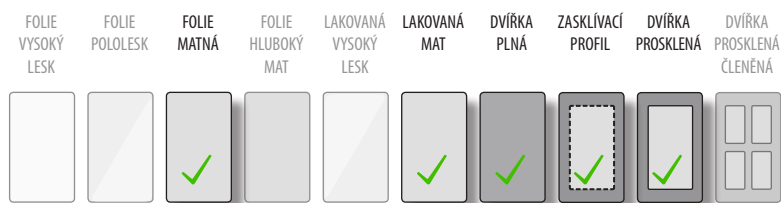

Provedení dvířek D13