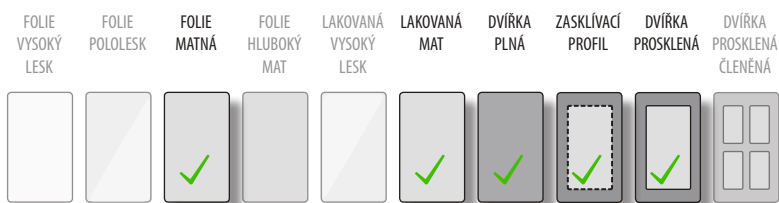

Provedení dvířek D33