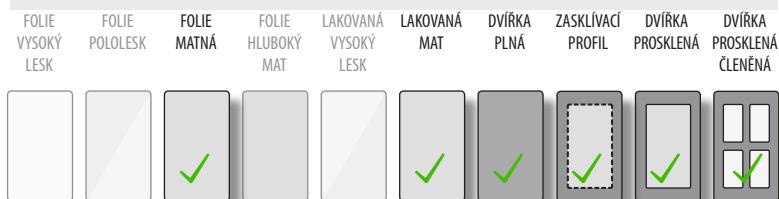

Provedení dvířek D15