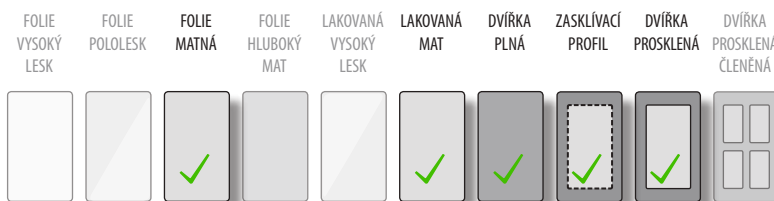

Provedení dvířek D32

D32